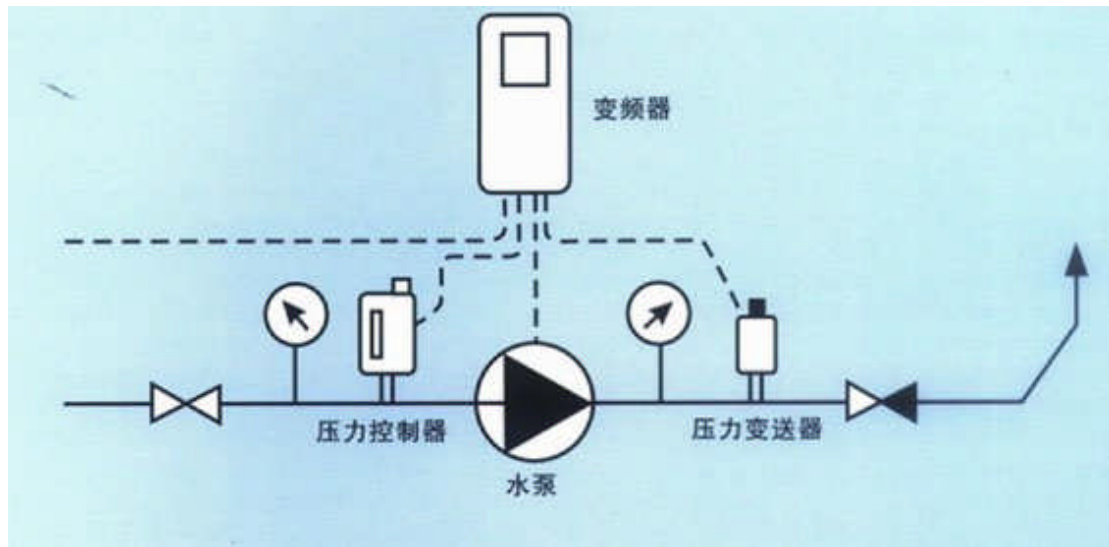

锅炉房、网络中心、区域和家用热力等系统中的自动控制装置根据实际情况不断实时地调节温度和水的流量。在大型供热系统中，如果压力波动超出规定范围之外，将致使某些元件受到压力冲击损坏。

MBS3000 系列压力变送器是世界先进产品，采用硅压阻传感技术。与其他传感技术不同的是，这种硅压阻传感器无需抗压力冲击保护。

MBS3000 压力变送器能承受的过载压力约为量程的 6 倍。压力循环百万次以上。

材料断裂点的机械应力是塑性变形 (%) 的一个函数。

丹佛 MBS3000 压力变送器采用无塑性变形的亚阻传感器，非常适合用于易产生压力冲击的场合。

MBS3000 压力变送器恒压供水系统中经典应用

具体技术参数:

压力连接: G1/4(DIN162888)。

压力范围:

0-1bar,0-0.6bar,0-2.5bar,0-2.5bar,0-4bar,0-6bar,0-10bar,0-16bar,0-25bar,0-40bar,
0-60bar,0-100bar,0-160bar,0-250bar,0-400bar,0-600bar。