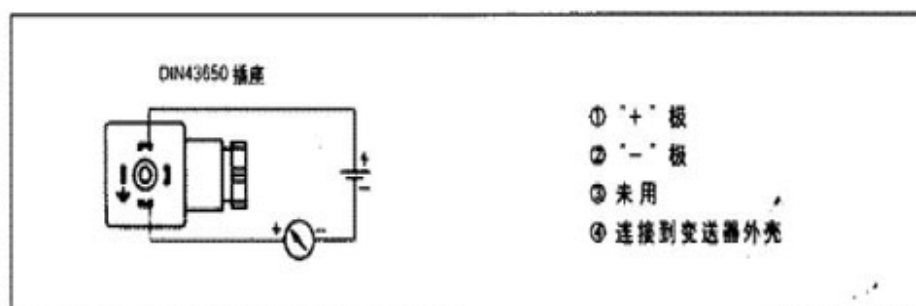

防护等级: IP65。

电气连接: DIN43650plugpg9。

精度: 小于等于 0.5%(typ)。

电源电压: 极性保护 10-30VDC。

输出信号: 4-20mA。

过程连接: G1/4A,(DIN16288)。

电气连接

二线: 4-20mA