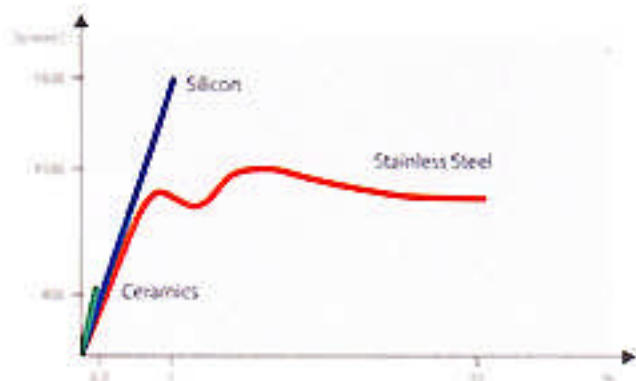

锅炉房、网络中心、区域和家用热力等系统中的自动控制装置根据实际情况不断实时地调节温度和水的流量。在大型供热系统中，如果压力波动超出规定范围之外，将致使某些元件受到压力冲击损坏。

MBS3000 系列压力变送器是世界先进产品，采用硅压阻传感技术。与其他传感技术不同的是，这种硅压阻传感器无需抗压力冲击保护。

MBS3000 压力变送器能承受的过载压力约为量程的 6 倍。压力循环百万次以上。

材料断裂点的机械应力是塑性变形 (%) 的一个函数。