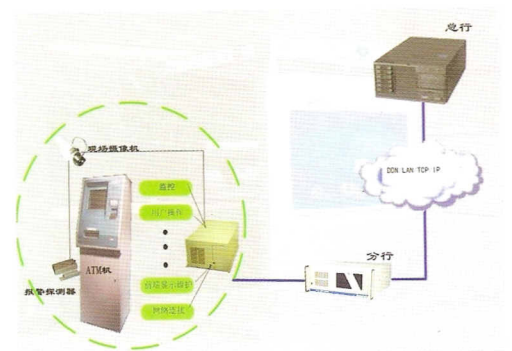

有了天工智能工业计算机 ATM机随时随地都能“收”“发”自如

成功案例---金融行业

■ 客户介绍

深圳某上市银行

■ 工程或设备名称

ATM取款终端系统（天工1200A工业计算机）

■ 系统概述

ATM机是银行为方便银行卡持卡人存取现金、转账、修改密码、查询账户提供的一种自助式专用银行设备。工控机是整个ATM的控制中心，它必须能在密闭的高温环境里持续不间断工作，数据处理及传输丝毫不能有差错。

■ 天工智能工业计算机的出色表现

高效率的数据处理能力和连续运行的能力，使用户等待时间大幅缩短，银行停机维护成本也快速降低