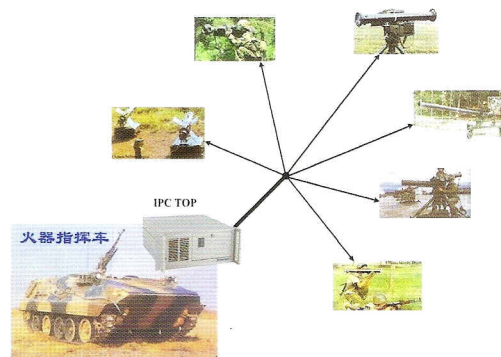

■ 天工智能工业计算机的出色表现

信息实时共享，指挥灵敏顺畅、保障快捷高效的全系统信息互通互联野战网络，有效解决了防空兵群动中通信指挥及快速定位、快速标定的难题。