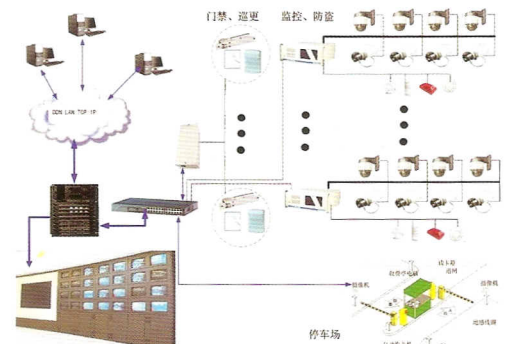

天工智能工业计算机 让安全防范工作真正天衣无缝

成功案例——视频监控

■ 客户介绍

新疆某商贸大楼

■ 工程或设备名称

大楼安防监控系统（天工智能800A工业计算机）

■ 系统概述

本系统设计三个层次的安全防范系统：

外部入侵保护（周边监控、红外探测）、区域保护（出入口监控）、目标保护（重要场所防盗），系统使大楼保安工作的自动化水平、效率和手段大大提高，同时形成一定的威慑力，使不法分子无从下手，保障楼内办公人员拥有安全的工作环境。

■ 天工智能工业计算机的出色表现

稳定不间断运行，管理员再也不用担心数据丢失或系统崩溃，操作起来得心应手。