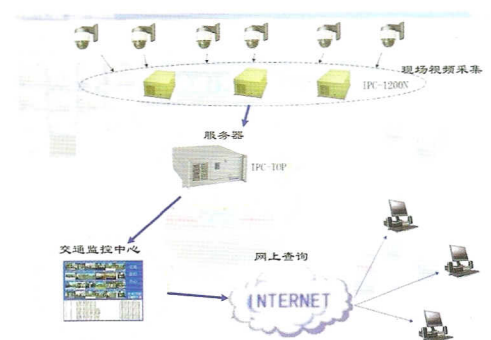

### ■ 工程或设备名称

电子警察系统（天工智能1200A工业计算机）

### ■ 系统概述

系统采用摄像头作为图像拍摄主题，运用了电磁感应、图像处理以及数字通信等高科技手段，实现了道路交通无人职守情况下对驾驶员违章行为（包括闯红灯、单行路逆行、超速等）的自动判断和图像记录，并通过图像远程传输及数据库技术，执法部门可以根据记录的图像所提供的闯红灯车辆外形、牌照号码，对违章司机进行追究和处罚。

### ■ 天工智能工业计算机出色的表现

计算机设备放在室外一个密闭铁箱子内，日晒、灰尘、潮湿、震动都非常严重，天工智能1200A工控机能够经受各种考验，全天候24小时不间断稳定工作，保障了交通监控的公正性和可靠性。